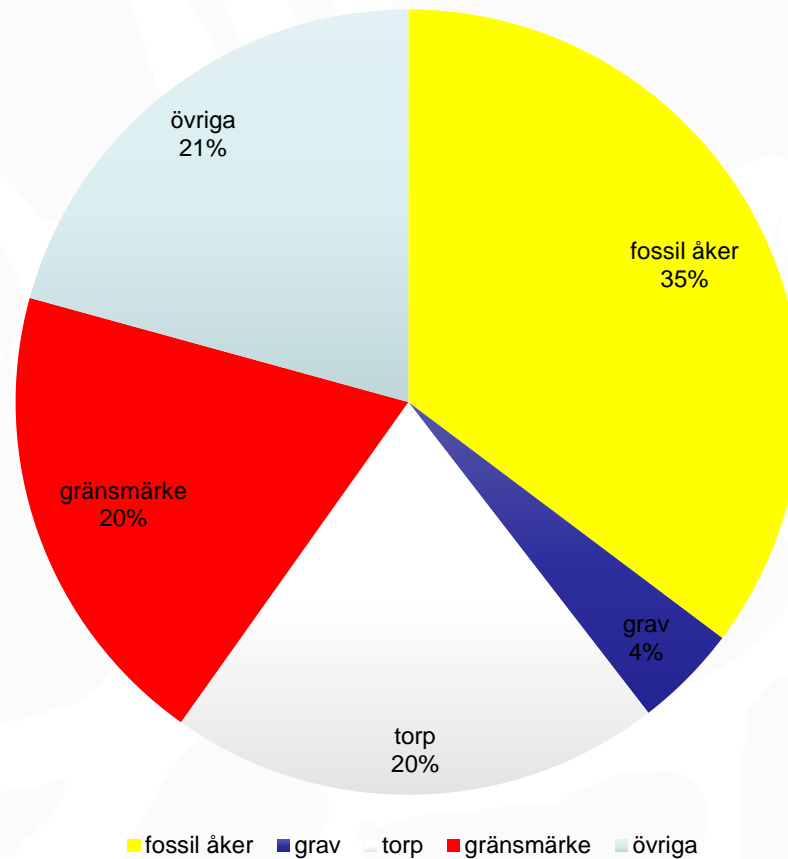

- Energimyndigheten genom projektmedel
- Länsstyrelsen genom arbetstid (Jenny Nord)

Underkonsult:

- Kulturmiljö Halland genomför delar av projektet.

KULTURMILJÖ
HALLAND

Syfte

- 1/ En **genomgång** av kulturhistoriska inventeringar som genomförts i planeringsfasen av vindkraftetableringar.
- 2/ **Genomgång** av resultat från arkeologiska grävande insatser vid vindkraftetableringar.
- 3/ **Analys** av kunskapsläget
- 4/ **Utvärdering** av kunskapslägets innebörd.
- 5/ **Utvärdering** av vilka frågor som vi behöver ställa i framtiden för att komplettera den nya kunskapen.

Underlag & konsulter

47 projekt / underlag från 2008-2014/15.

Fördelade på 8 konsulter.

3 konsulter har utfört 85% av uppdragen.

Konsulterna har oftast säte i Halland eller dess närhet. En konsult har säte 50 mil bort en annan 100 mil bort.

KULTURMILJÖ
HALLAND

Inventering ambitionsnivå

KULTURMILJÖ
HALLAND

468 nyfynd

Alla nyregistrerade lämningar

KULTURMILJÖ
HALLAND

Problem

Formella