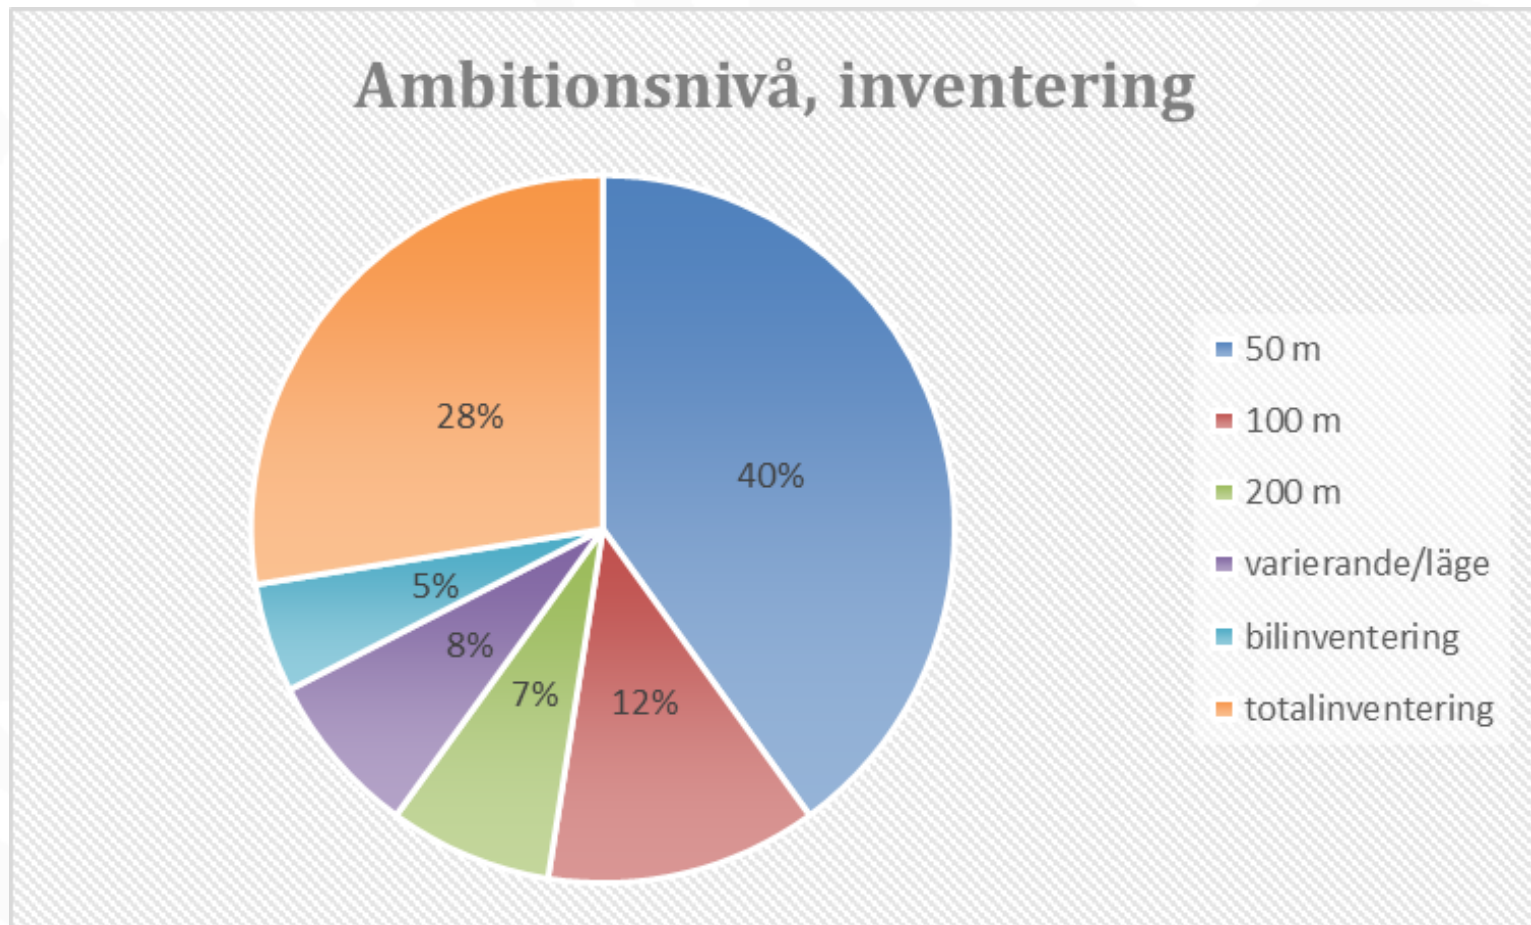

- Energimyndigheten genom projektmedel
- Länsstyrelsen genom arbetstid (Jenny Nord)

Underkonsult:

- Kulturmiljö Halland genomför delar av projektet.

KULTURMILJÖ
HALLAND

Syfte

- 1/ En **genomgång** av kulturhistoriska inventeringar som genomförts i planeringsfasen av vindkraftetableringar.
- 2/ **Genomgång** av resultat från arkeologiska grävande insatser vid vindkraftetableringar.
- 3/ **Analys** av kunskapsläget
- 4/ **Utvärdering** av kunskapslägets innebörd.
- 5/ **Utvärdering** av vilka frågor som vi behöver ställa i framtiden för att komplettera den nya kunskapen.

Underlag & konsulter

47 projekt / underlag från 2008-2014/15.

Fördelade på 8 konsulter.

3 konsulter har utfört 85% av uppdragen.

Konsulterna har oftast säte i Halland eller dess närhet. En konsult har säte 50 mil bort en annan 100 mil bort.

KULTURMILJÖ
HALLAND

Inventering ambitionsnivå

KULTURMILJÖ
HALLAND

468 nyfynd

Alla nyregistrerade lämningar

KULTURMILJÖ
HALLAND

Problem

Formella